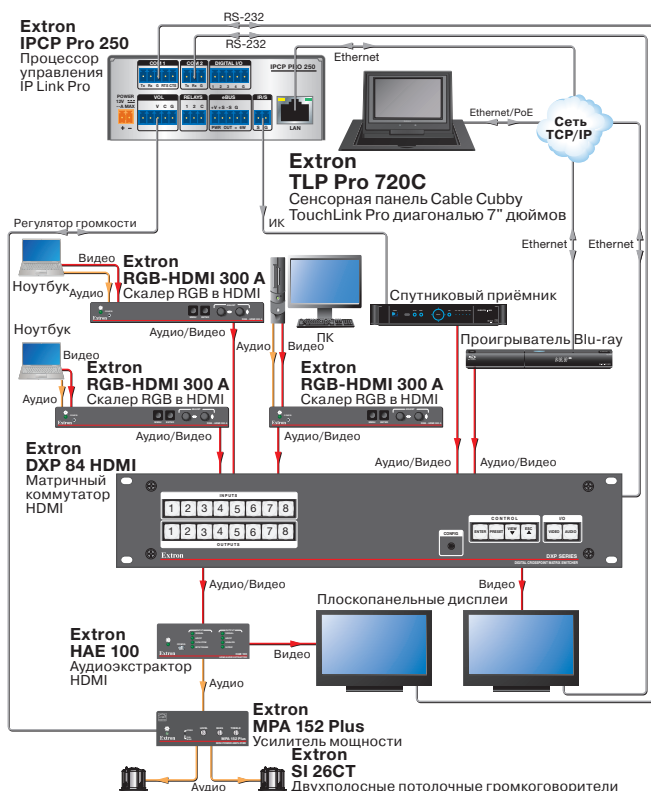

ОПИСАНИЕ

TLP Pro 720C от Extron - это сенсорная панель диагональю 7 дюймов в форм-факторе Cable Cubby® с откидным ЖК-экраном. Дополнительно к повышенному быстродействию и увеличенной памяти, функция «Power over Ethernet» – PoE позволяет сенсорной панели получать питание и данные по одному кабелю Ethernet. Лючок Cable Cubby вмещает удобные точки подключений для аудио- и видеосигналов, данных и питания, а также предоставляет возможность надёжного монтажа на стол, кафедру или любую другую плоскую поверхность. TLP Pro 720C идеально подходит для любых AV-систем, где необходима компактная сенсорная панель в форм-факторе Cable Cubby с полностью настраиваемым интерфейсом.

Все сенсорные панели TouchLink Pro могут индивидуально настраиваться с помощью программного обеспечения Extron GUI Designer. Это мощное программное обеспечение создания интерфейса предлагает готовые к использованию шаблоны для различных помещений и презентационных систем. Данные проектные решения могут быть использованы в оригинале или настраиваться согласно требованиям путём простого изменения персональных графических элементов.

СХЕМА ПОДКЛЮЧЕНИЙ

СПЕЦИФИКАЦИИ

ДИСПЛЕЙ		
Тип экрана	Цветной ЖК-дисплей с тонкопленочной активной матрицей (TFT)	
Размер	17,8 см, измеренный по диагонали	
Разрешение	800x480	
Соотношение сторон экрана	Широкоформатный	
Глубина цвета	256 тысяч цветов	
Контрастность	400:1	
ЁМКОСТЬ ПАМЯТИ		
SDRAM	512 МБ	
Флэш-память	512 МБ	
УПРАВЛЕНИЕ — ИНТЕРФЕЙС ETHERNET		
Скорость передачи Ethernet	10/100Base-T, режим полный/полудуплекс с автоопределением скорости	
Протокол Ethernet	DHCP, DNS, HTTP, HTTPS, ICMP, SFTP, SSH, TCP/IP, UDP/IP	
АУДИОВЫХОД		
Выход громкоговорителя	1 моно, 89 дБ SPL, 0,1 Вт, 0,1 м, полупространство	
Формат(ы) воспроизведения	WAV-файлы: 16 бит PCM, стерео, сэмплирование 48 кГц	
ОБЩИЕ ПАРАМЕТРЫ		
Блок питания	Не включён в комплект	
Требования по питанию на входе	12 В постоянного тока или питание через Ethernet (PoE 802.3af, класс 3)	
Температура/влажность	Хранение: от -20 до +60 °C / от 10% до 90%, без конденсации Эксплуатация: от 0 до +50 °C / от 10% до 90%, без конденсации	
Варианты монтажа	Монтаж на мебель	
Мин./макс. толщина столешницы	от 0,95 см до 5,08 см	
Размеры лючка	Верхняя панель (наружная сторона) 24,26 см Ш x 19,69 см глуб. Срез поверхности (внутренняя сторона) 22,61 +0,00/-0,05 см Ш x 18,03 +0,00/-0,05 см. глуб.	
Корпус (нижняя поверхность)	18,79 см В x 31,15 см Ш (передняя/задняя сторона) x 16,66 см глуб. с фиксаторами	
Соблюдение нормативных требований	Безопасность CE, c-UL, UL EMI/EMC (электромагнитные помехи/сочетаемость) CE, C-tick, FCC Class A, ICES, VCCI Защита окружающей среды Отвечает соответствующим директивам RoHS и WEEE.	
Гарантия	3-летняя гарантия на устройства; на сенсорный экран и экранное покрытие срок гарантии составляет 1 год	
Модель	Описание версии	Номер по каталогу
TLP Pro 720C	Цвет чёрный, без блока питания AC	60-1396-0200
TLP Pro 720C	Алюминиевое напыление - без блока питания AC	60-1396-0210

Посетите веб-сайт www.extron.ru для уточнения полных спецификаций. Спецификации могут быть изменены без уведомления.

Международные офисы продаж

Anaheim • Raleigh • Silicon Valley • Dallas • New York • Washington, DC • Toronto • Mexico City • Paris • London • Frankfurt
Amersfoort • Moscow • Dubai • Johannesburg • New Delhi • Bangalore • Singapore • Seoul • Shanghai • Beijing • Tokyo

ЕВРОПА

+800.3987.6673
Внутри Европы
+31.33.453.4040

СОЕДИНЕННЫЕ ШТАТЫ

+800.633.9876
Внутри США/Канады
+1.714.491.1500

АЗИЯ

+800.7339.8766
В странах Азии
+65.6383.4400

БЛИЖНИЙ ВОСТОК

+971.4.299.1800