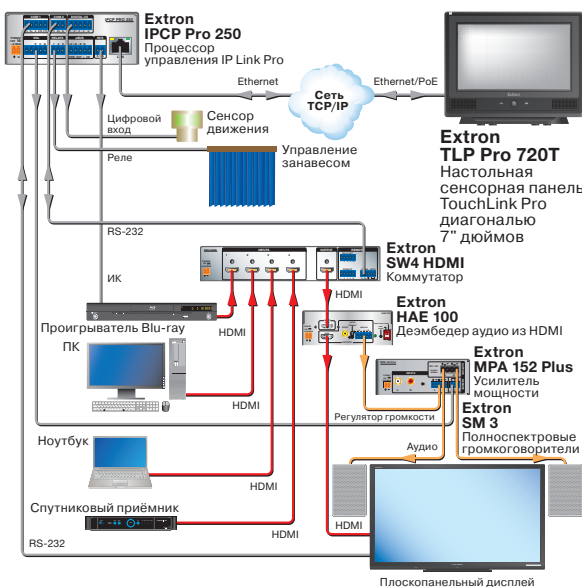

Все сенсорные панели TouchLink Pro могут индивидуально настраиваться с помощью программного обеспечения Extron GUI Designer. Это мощное программное обеспечение для создания интерфейса пользователя предлагает готовые к использованию шаблоны для различных помещений и презентационных систем. Данные проектные решения могут быть использованы в оригинале или настраиваться согласно требованиям путём простого изменения персональных графических элементов.

ОСНОВНЫЕ ХАРАКТЕРИСТИКИ

- ЖК-экран диагональю 7 дюймов с разрешением 800x480 и глубиной цвета 18 бит
- Повышенное быстродействие и увеличенная память
- Совместима со всеми процессорами управления серии IP Link® Pro
- Функция «Power over Ethernet» позволяет сенсорной панели получать питание и сигналы управления по одному кабелю Ethernet, устраняя необходимость в локальном блоке питания
- Встроенный громкоговоритель с улучшенным качеством аудио

СХЕМА ПОДКЛЮЧЕНИЙ

СПЕЦИФИКАЦИИ

ДИСПЛЕЙ		
Тип экрана	Цветной ЖК-дисплей с тонкопленочной активной матрицей (TFT)	
Размер	17,8 см, измеренный по диагонали	
Разрешение	800x480	
Соотношение сторон экрана	Широкоформатный	
Глубина цвета	256 тысяч цветов	
Контрастность	400:1	
ЁМКОСТЬ ПАМЯТИ		
SDRAM	512 МБ	
Флэш-память	512 МБ	
УПРАВЛЕНИЕ – ИНТЕРФЕЙС ETHERNET		
Скорость передачи Ethernet	10/100Base-T, режим полный/полудуплекс с автоопределением скорости	
Протокол Ethernet	DHCP, DNS, HTTP, HTTPS, ICMP, SFTP, SSH, TCP/IP, UDP/IP	
АУДИОВЫХОД		
Выход громкоговорителя	1 моно, 86 дБ SPL, 0,1 Вт, 0,1 м, полупространство	
Формат(ы) воспроизведения	WAV-файлы: 16 бит PCM, стерео, сэмплирование 48 кГц	
ОБЩИЕ ПАРАМЕТРЫ		
Блок питания	Не включён в комплект	
Требования по питанию на входе	12 В постоянного тока или питание через Ethernet (PoE 802.3af, класс 3)	
Температура/влажность	Хранение: от -20 до +60 °C / от 10% до 90%, без конденсации Эксплуатация: от 0 до +50 °C / от 10% до 90%, без конденсации	
Варианты монтажа	Монтаж на мебель или стену Установка на поверхность стола или на опциональный комплект крепления панели VESA, тип D - 75 мм	
Габариты корпуса	15,5 см В* x 19,0 см Ш x 18,6 см глуб. (*максимальная высота. Включает основание панели. Общая высота и глубина зависят от наклона экрана).	
Соблюдение нормативных требований	Безопасность CE, c-UL, UL EMI/EMC (электромагнитные помехи/сочетаемость) CE, C-tick, FCC Class A, ICES, VCCI Защита окружающей среды Отвечает соответствующим директивам RoHS и WEEE.	
Гарантия	3-летняя гарантия на устройства; на сенсорный экран и экранное покрытие срок гарантии составляет 1 год	
Модель	Описание версии	Номер по каталогу
TLP Pro 720T	Цвет чёрный - для монтажа на стол и VESA	60-1395-02

Посетите веб-сайт www.extron.ru для уточнения полных спецификаций. Спецификации могут быть изменены без уведомления.

Международные офисы продаж

Anaheim • Raleigh • Silicon Valley • Dallas • New York • Washington, DC • Toronto • Mexico City • Paris • London • Frankfurt
Amersfoort • Moscow • Dubai • Johannesburg • New Delhi • Bangalore • Singapore • Seoul • Shanghai • Beijing • Tokyo

ЕВРОПА

+800.3987.6673
Внутри Европы
+31.33.453.4040

СОЕДИНЕННЫЕ ШТАТЫ

+800.633.9876
Внутри США/Канады
+1.714.491.1500

АЗИЯ

+800.7339.8766
В странах Азии
+65.6383.4400

БЛИЖНИЙ ВОСТОК

+971.4.299.1800